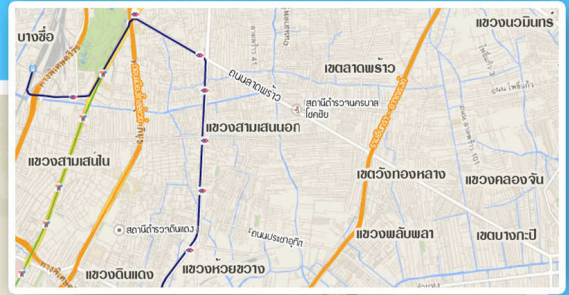

พิกัด 13.794391, 100.594899